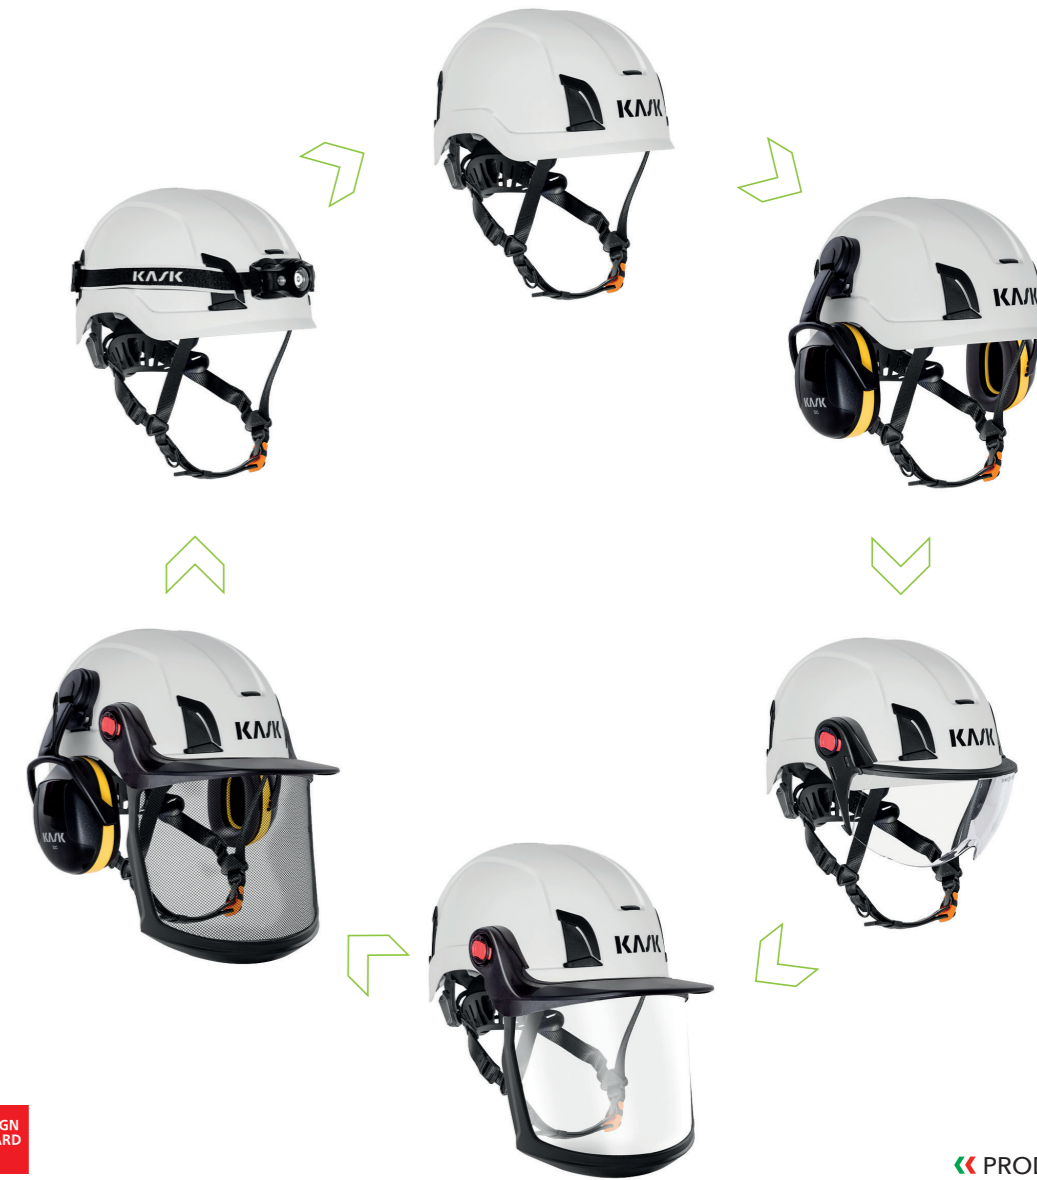

DISTRIBUTED BY

KASK

ZENITH X

PRODUCT OF ITALY

ZENITH X FUNKTIONER OMINAISUUDET

FRÄMRE SPÅR KIINNITYSLOVI EDESSÄ

SKYDD MOT ELSTÖTAR SUOJA SÄHKÖISILTÄ UHKILTA

POLYPROPEN MED HÖG DENSITET SUURITIHETYKSIENI POLYPROPYLEENI